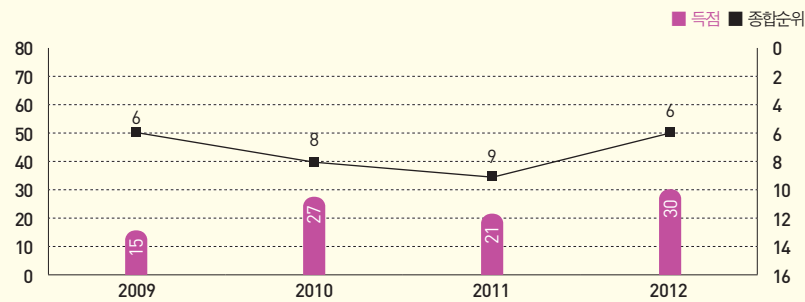

선수등록 현황

연도	계(팀/인원 수)	구분				
		초등부	중등부	고등부	대학부	일반부
2006	1/14	1/14	-	-	-	-
2007	2/22	1/15	1/7	-	-	-
2008	2/34	1/22	1/12	-	-	-
2009	3/41	2/29	1/12	-	-	-
2010	3/47	2/31	1/16	-	-	-
2011	6/72	5/55	1/17	-	-	-
2012	8/80	6/70	2/10	-	-	-

전국체육대회 성적(최근 4년)

연도	종합순위 (특점)	획득메달 (금/은/동)	구분			
			초등부	중등부	고등부	대학부
2009	6(15)	-	15	-	-	-
2010	8(27)	-	12	15	-	-
2011	9(21)	-	12	9	-	-
2012	6(30)	-	30	-	-	-

51

부산 수상스키 협회

수상스키가 사람들에게 알려지기 시작한 것은 그리 오래전 일이 아니다. 수상스키 기원에는 많은 설이 있지만, 수상스키가 모습을 드러낸 것은 1922년에 미국의 꿈 많은 18세의 청소년 랄프 사무엘슨(Ralph Samuelson)에 의해 비롯됐다. 모험심이 많던 그는 수상스키 기술을 여러 가지 형태로 발전시켰으며 점프대를 설치해 점프를 시도했고, 마침내 쾌속정이 끌어 주는 스키를 타게 됐다.

한편 여가시간의 증가로 레크리에이션에 대한 가치가 높아지면서 수상스키에 대한 인식도 점점 높아졌으며 스포츠로서의 위치도 자리를 잡게 됐다. 제2차 세계대전 전까지 수상스키를 타는 방법과 기술 그리고 경기규칙들이 시행착오를 겪으면서 서서히 발전되어 가다가 세계대전 직후인 1946년에서야 비로소 유럽의 여러 수상스키 국가를 중심으로 세계수상스키연맹(WORLD WATER SKI UNION, WWSU)이 창설될 수 있었다.

우리나라에서는 1972년 대한수상스키가 창립해 정세영 개인회원으로 가입, 2004년 대한체육회가 수상스키를 전국체육대회 전시종목으로 채택했다.

부산수상스키협회는 1989년 부산대 교수 김명조 회장이 취임하면서 준가맹단체 승인을 받아 창설됐다. 이후 2012년 부산광역시체육회 정기대의원 총회에서 부산광역시·웨이크보드협회 정규가맹단체로 승인돼 김인대 회장이 추대됐으며 인준증을 전달받고 취임했다.

특히 2013년 세계선수권대회를 유치하고 8월 28일부터 9월 1일까지 45개국에 참여한 가운데 성공리에 개최했다.

수상스키 종목을 홍보하고 활성화하기 위해 현재 화명동 생태공원 옆 낙동강에 부산수상스키·웨이크보드 계류장을 설치해 완공 예정에 있다.

현재 부산수상스키·웨이크보드협회는 초·중·고 및 일반부를 포함해 총 1개 팀 15명의 선수 및 지도자가 협회에 등록해 활동하고 있다.

현직 회장

김인대
(합)청인상사 대표이사
- 1989~1990 부산동래청년회의소 회장
- 2002~2003 부산중앙라이온스클럽 초대회장
- 2003~2005 민주평통 연제구 상임위원
- 2008~2009 부산지구 라이온스 총재
- 2011 부산광역시 주류도매협회 대외협력 위원장

주요 연표

일자	내용
1989.06.10	협회설립을 위한 발기인 총회
1989.06.23	창립총회(준가맹단체) 회장으로 김명조 부산대 교수 선임
1989.09.01	(준가맹단체)김명조 회장 취임
1989.09.11	부산광역시체육회 준가맹단체 승인
2011.02.31	부산광역시체육회 정기 이사회에서 부산광역시수상스키·웨이크보드협회 정규가맹 단체로 의결
2012.02.10	부산광역시체육회 정기 대의원 총회에서 부산광역시수상스키·웨이크보드협회(정규) 가맹 단체로 승인, 허남식 부산시장이 김인대 회장에게 인준증 전달
2012.05.08	부산광역시체육회에서 부산광역시 수상스키·웨이크보드협회 임원 인준증 승인
2012.06.29	부산광역시수상스키·웨이크보드협회 회장 취임
2012.10.13	제93회 대구전국체육대회 수상스키·웨이크보드 시범종목 참가